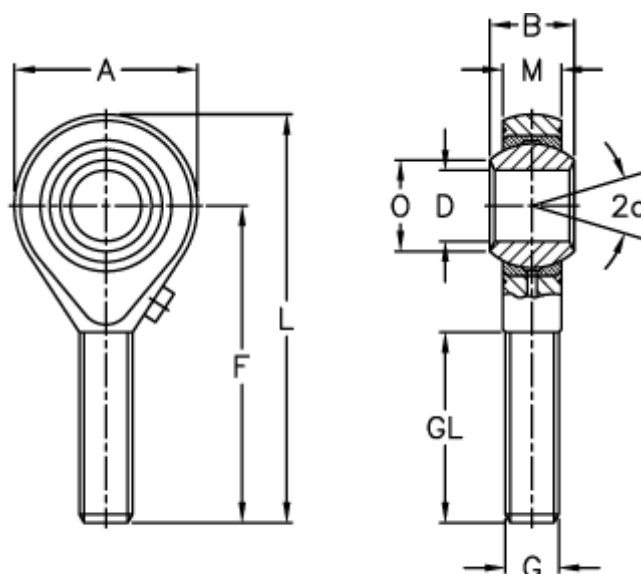

Varenummer: 03208016150
 Beskrivelse: Fluro ledhoved GALRS 16 16x1,5
 Med venstregevind

Mål

Str. 3-5 uden smørenippel

A	= 42	L	= 87
a (grader)	= 15	M	= 15
B	= 21	O	= 19.3
D	= 16	Statisk belastning C0 (kN)	= 60.5
Dynamisk belastning C (kN)	= 21.5	Tilladelige o/min	= 660
F	= 66	Vægt (g)	= 189
g	= M16x1,5		
GL	= 40		